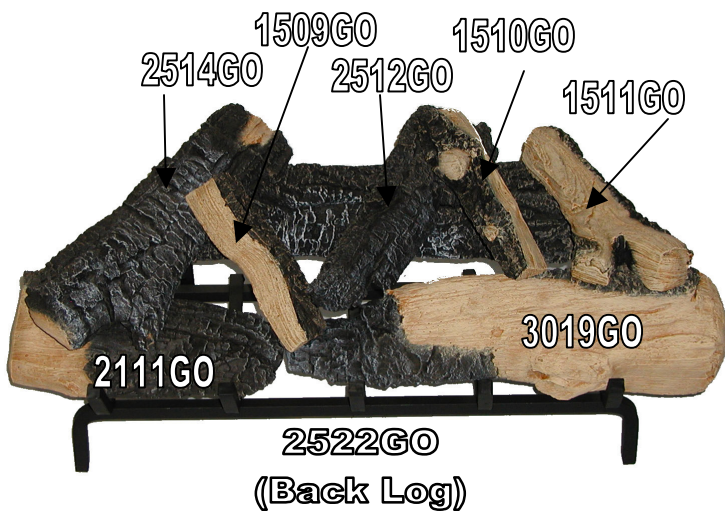

# Twilight Inferno Log Diagram

**TIS3610AA**  
**36" Set**

**TIS2106AA**  
**21" Set**

**TIS3008AA**  
**30" Set**

**TIS2407AA**  
**24" Set**