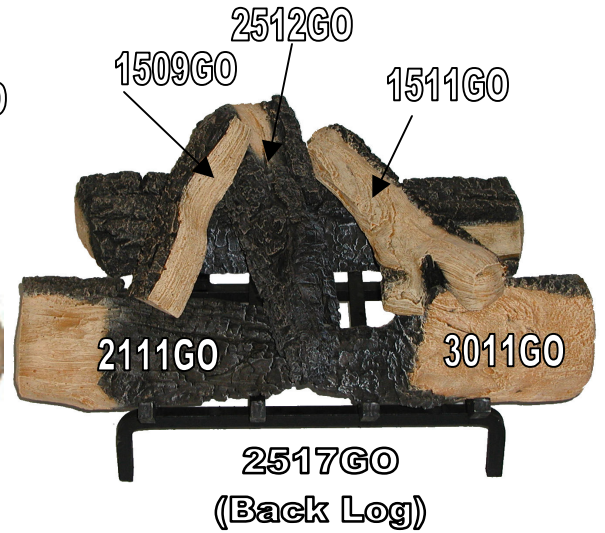

# Twilight Inferno Log Diagram

**TIS3610AA**  
**36" Set**

**TIS2106AA**  
**21" Set**

**TIS3008AA**  
**30" Set**

**TIS2407AA**  
**24" Set**