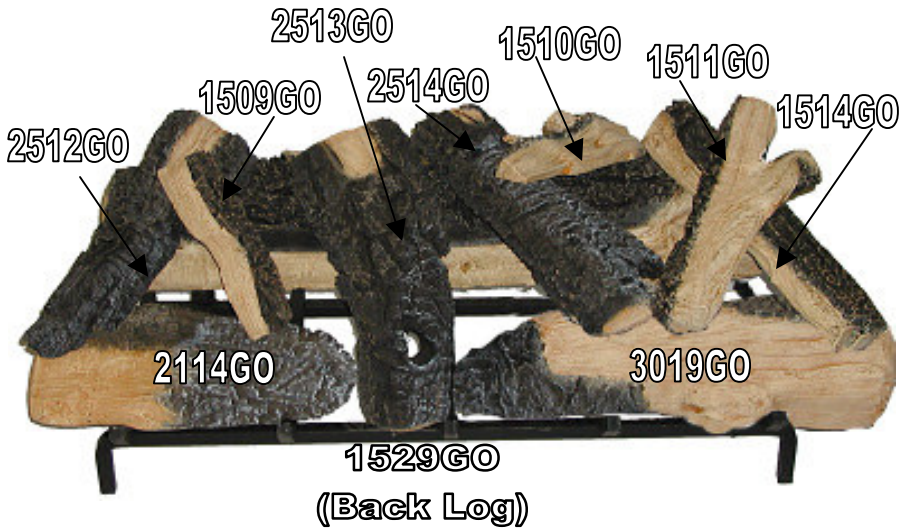

# Twilight Inferno Log Diagram

**TIS3610AA**  
**36" Set**

**TIS2106AA**  
**21" Set**

**TIS3008AA**  
**30" Set**

**TIS2407AA**  
**24" Set**